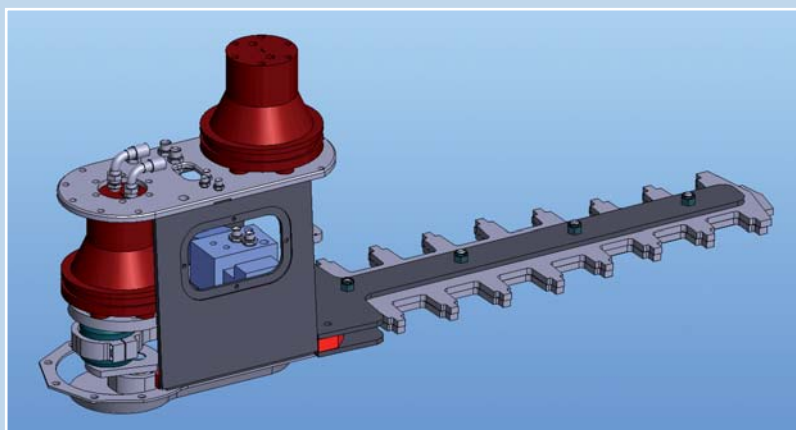

A **roçadeira da MenSe** representa a nova, patentada, cabeça hidráulica limpante, desenhada para uma ampla variedade de funções de roçagem. A base para o desenho foi otimizada visando a mano-brabilidade, segurança e aumento da produtividade. Especial atenção foi centrada na qualidade da roçagem.

PRINCÍPIOS DE OPERACIONAIS

O eixo de comando hidráulico opera em lâmina dupla alternativa, permitindo um corte alto de força. O formato e perfil das lâminas permitem a eficiência do corte. Com ambas as lâminas em movimento, o bloqueio das lâminas cortantes é minimizado. As lâminas têm lado duplo cortando em dois sentidos.

As roçadeiras da Mense são uma peça anexa para escavadoras e ceifeiras. A força de operação é retirada do sistema hidráulico das máquinas em operação.

Roçadeiras MenSe patentiadas

Eficiente, leve e compacta

As roçadeiras hidráulicamente operadas da MenSe são leves e compactas. O alto poder de corte e a ampla área de corte traz a eficiência à roçadeira a um novo nível. As lâminas cortantes cortam troncos de até 7/9 cm de diâmetro com um único corte. O formato e o perfil das lâminas permitem também a serragem, assim, a limpeza não é interrompida pelos troncos maiores, de até 20 cm de diâmetro.